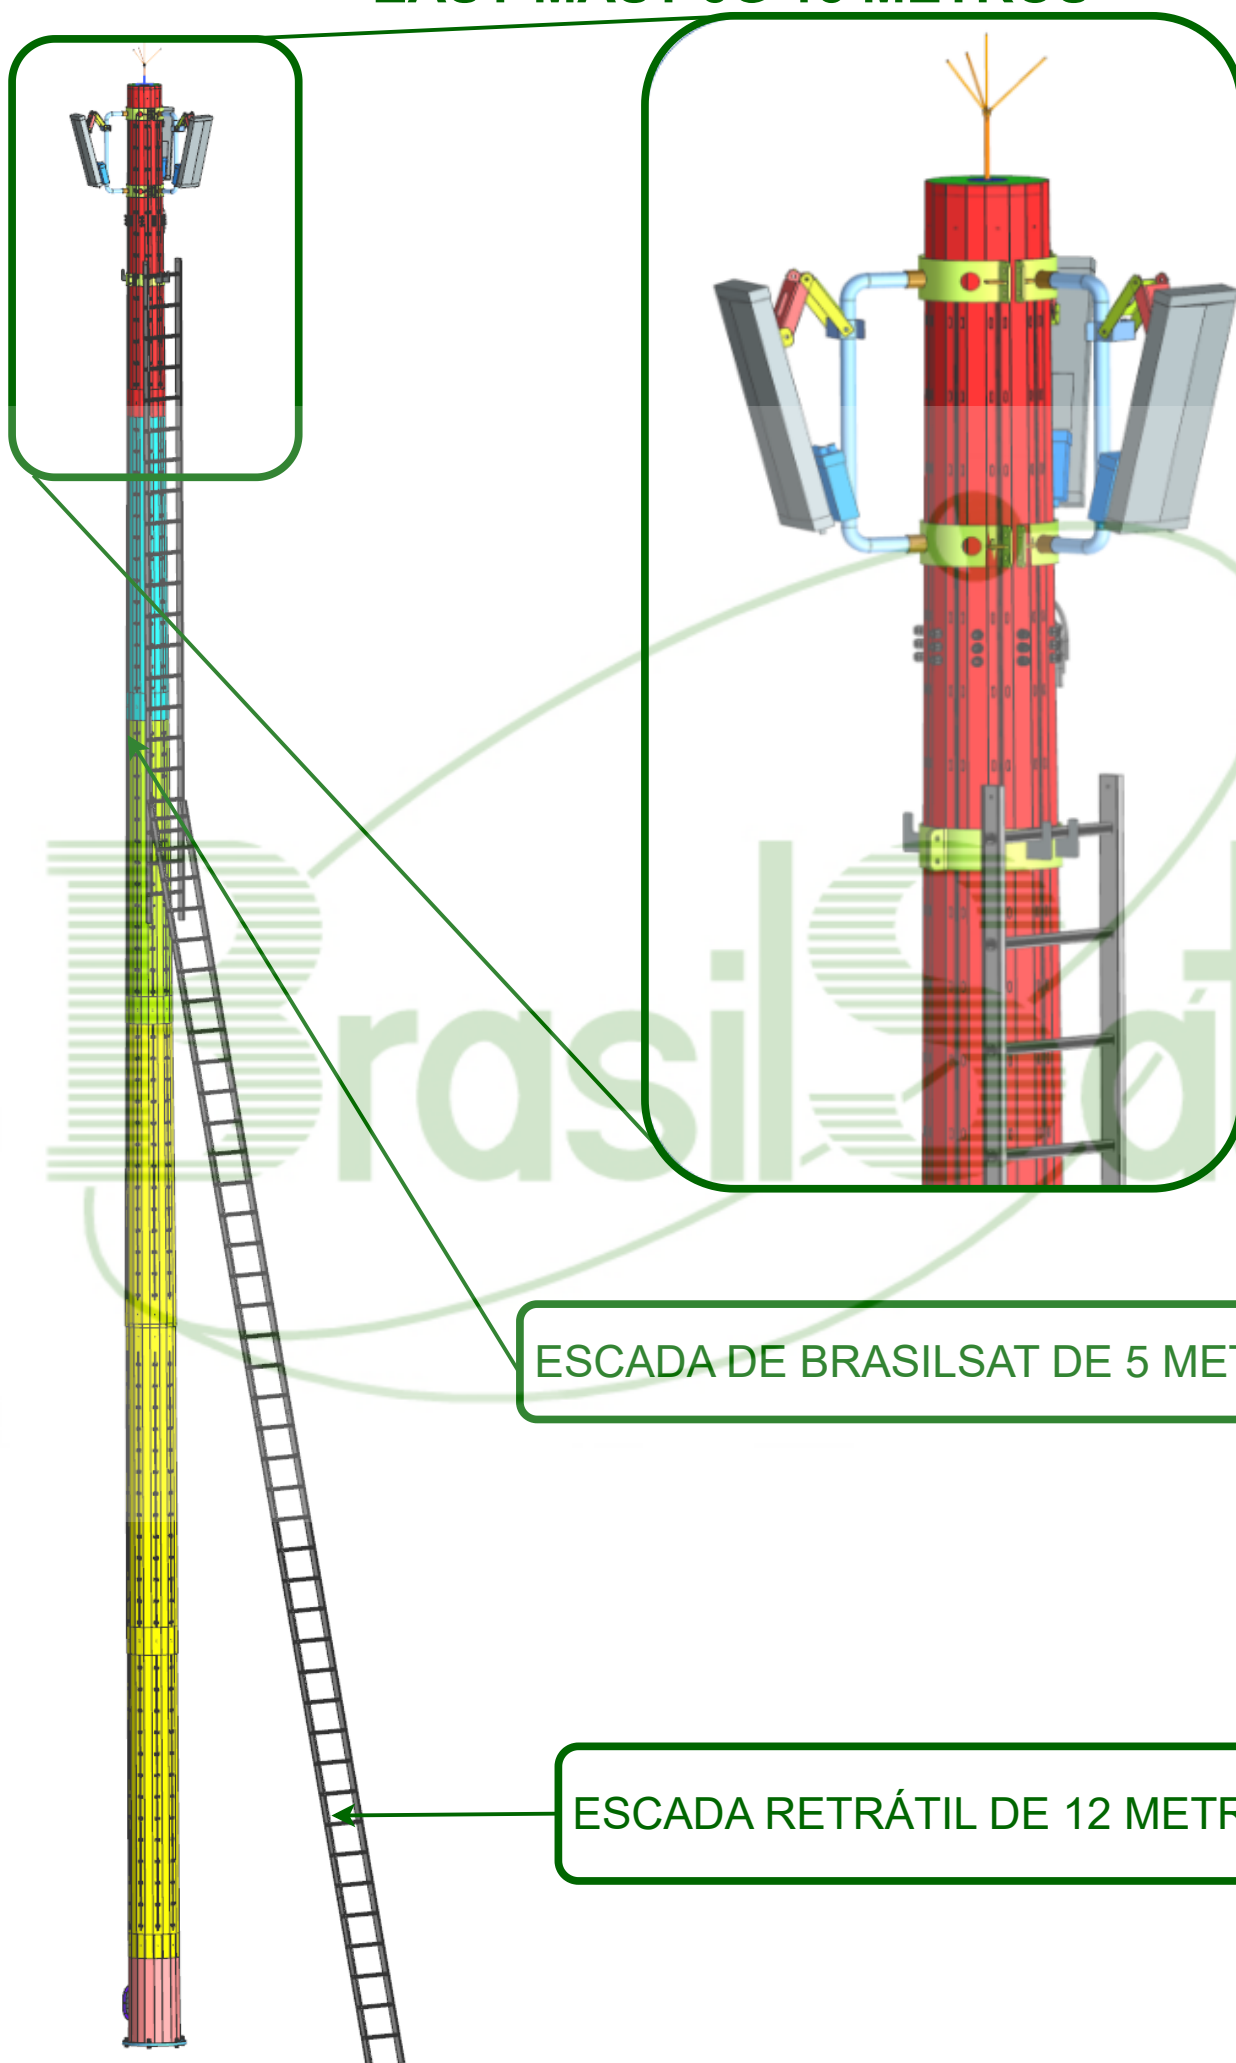

EASY MAST 5G 18 METROS

ESCADA DE BRASISAT DE 5 METROS

ESCADA RETRÁTIL DE 12 METROS